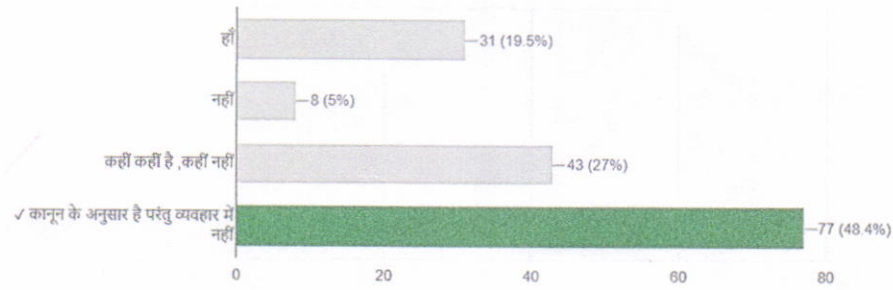

# कला व विज्ञान महाविद्यालय कु-हा

महिलाओं की सुरक्षितता और जागरूकता, सर्वेक्षण

8 मार्च 2021

जागतिक महिला दिन,

१) क्या वर्तमान में स्त्री पुरुष समानता है?

77 / 159 correct responses

२) क्या महिलाओं को अपनी सुरक्षितता संबंधी कानून मालूम है?