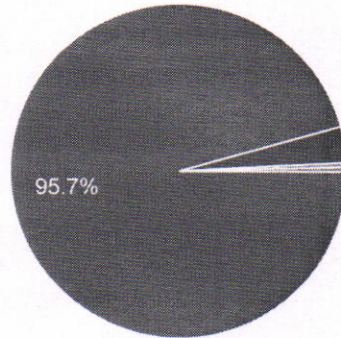

- मुंबई
- पुणे
- नागपूर
- अकोला

This content is neither created nor endorsed by Google. [Report Abuse](#) - [Terms of Service](#) - [Privacy Policy](#).

Google Forms