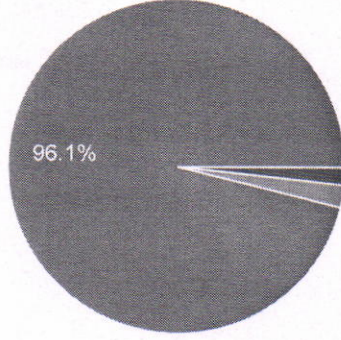

## कोविड १९ संक्रमण पासून सुरक्षित राहायला दोन व्यक्तीं मध्ये किमान अंतर किती असावे?

Copy

232 responses

- ३फूट
- ५फूट
- ७फूट
- १०फूट

कोविड १९पासून बचाव कसा करायचा?

Copy

232 responses

- मास्क वापरायचा
- सॅनिटायजरचा वापर
- वेळोवेळी हात स्वच्छ धुवावेत
- वरील सर्व