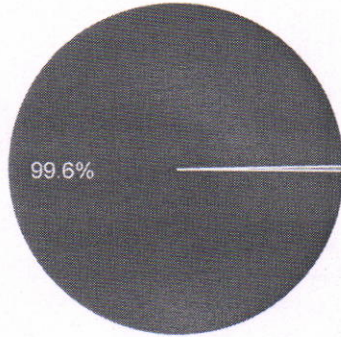

- मास्क वापरायचा
- सॅनिटायजरचा वापर
- वेळोवेळी हात स्वच्छ धुवावेत
- वरील सर्व

भारत सरकारने कोरोना जनजागृती साठी कोणते अॅप लॉग केले आहे?

Copy

232 responses