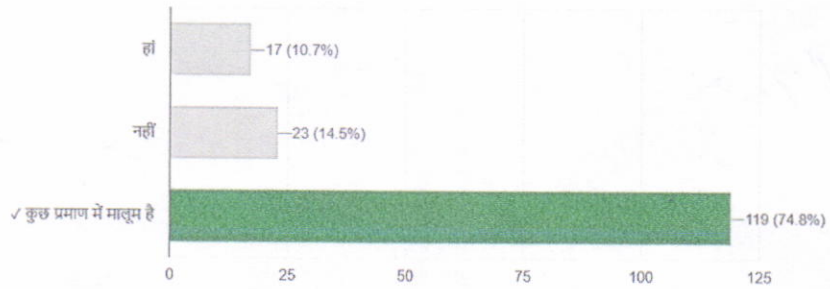

२) क्या महिलाओं को अपनी सुरक्षितता संबंधी कानून मालूम है?

119 / 159 correct responses