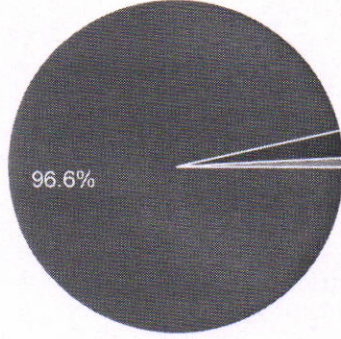

भारत सरकारने कोरोना जनजागृती साठी कोणते अॅप लॉग केले आहे?

Copy

232 responses

- आरोग्य सेतू
- फेसबुक
- ट्विटर
- टिकटॉक

कोविड १९ संक्रमण झाल्याची शंका असल्यास काय करावे?

Copy

232 responses

- डॉक्टर शी संपर्क साधावा
- घरगुती उपाय करावा
- घरी लपून बसावे
- वरील पैकी सर्व

कोणत्या देशात कोरोनाचे सर्वाधिक पेशंट आहे?

Copy

232 responses

- अमेरिका
- भारत
- पाकिस्तान
- नेपाल

संशयित व्यक्ती ला किती दिवस वेगळे ठेवावे?

Copy

232 responses

- १४दिवस
- १महिना
- २महिने
- ३महिने