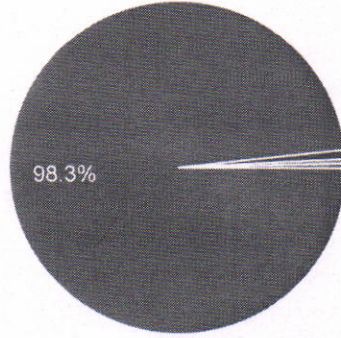

कोणत्या देशात कोरोनाचे सर्वाधिक पेशंट आहे?

Copy

232 responses

- अमेरिका
- भारत
- पाकिस्तान
- नेपाल

संशयित व्यक्ती ला किती दिवस वेगळे ठेवावे?

Copy

232 responses

- १४दिवस
- १महिना
- २महिने
- ३महिने