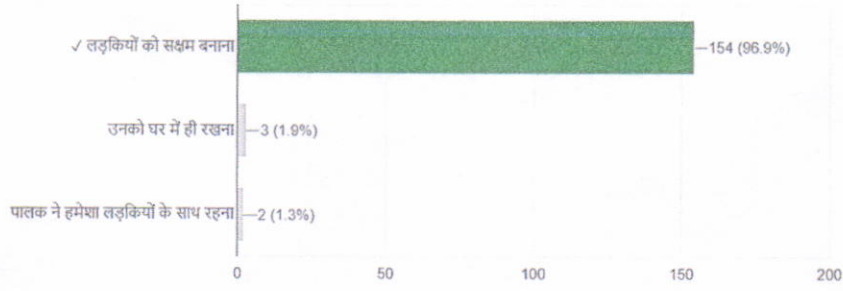

४) लड़कियों की सुरक्षितता हेतु पालक की भूमिका क्या होनी चाहिए?

154 / 159 correct responses