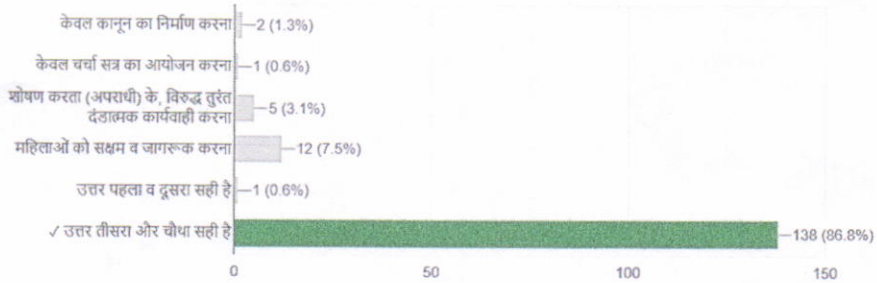

६) राष्ट्रीय व राज्य सरकार की महिलाओं के सुरक्षितता हेतु, क्या भूमिका होनी चाहिए?

138 / 159 correct responses