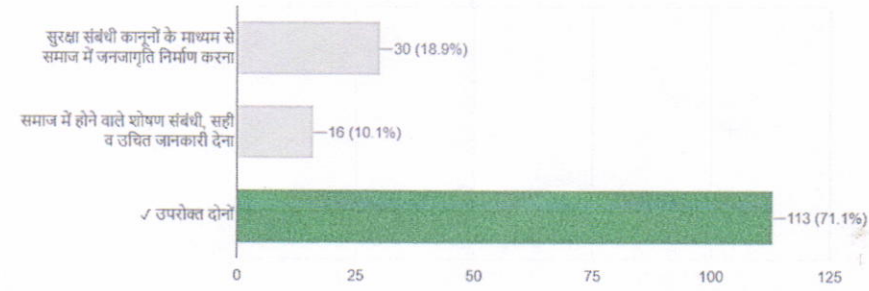

५) महिलाओं की सुरक्षितता हेतु प्रसार माध्यमों की भूमिका क्या होनी चाहिए?

113 / 159 correct responses