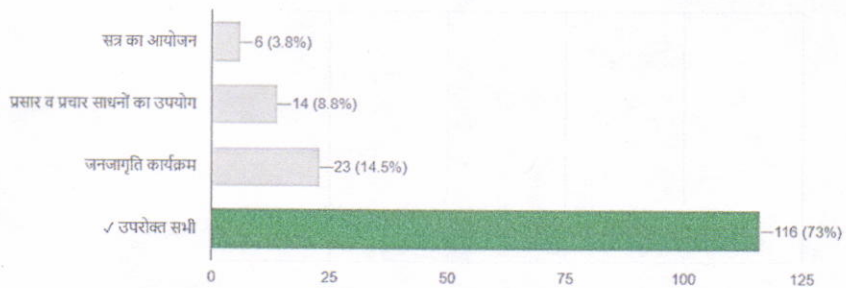

३) महिलाओं को कानूनों की जानकारी प्राप्त हो इसलिए क्या करना चाहिए?

116 / 159 correct responses