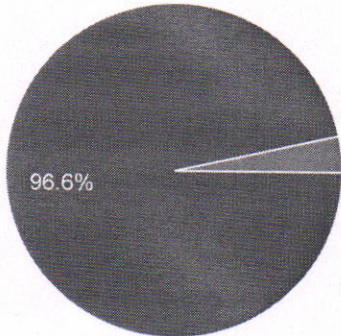

भारत सरकारने कोरोना जनजागृती साठी कोणते अॅप लॉग केले आहे?

Copy

232 responses

- आरोग्य सेतू
- फेसबुक
- ट्विटर
- टिकटॉक

कोविड १९ संक्रमण झाल्याची शंका असल्यास काय करावे?

Copy

232 responses

- डॉक्टर शी संपर्क साधावा
- घरगुती उपाय करावा
- घरी लपून बसावे
- वरील पैकी सर्व

कोणत्या देशात कोरोनाचे सर्वाधिक पेशंट आहे?

Copy

232 responses

- अमेरिका
- भारत
- पाकिस्तान
- नेपाल

संशयित व्यक्ती ला किती दिवस वेगळे ठेवावे?

Copy

232 responses

- १४दिवस
- १महिना
- २महिने
- ३महिने